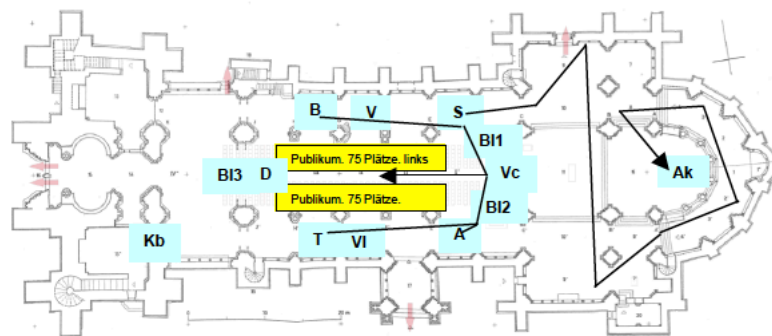

Gysin Punkt und Gruppe

NUMEN Aufstellungen Leonhardskirche

Gysin Punkt und Gruppe

**Punkt und Gruppe (Beat Gysin)**

NUMEN Zürich, Aufstellungspläne

Gysin: Blockflöten, Violine und Viola auf der Empore, Dirigent, SängerInnen Erdgeschoss, Akkordeon, Violoncello und Kontrabass Erdgeschoss

Fig. 63.