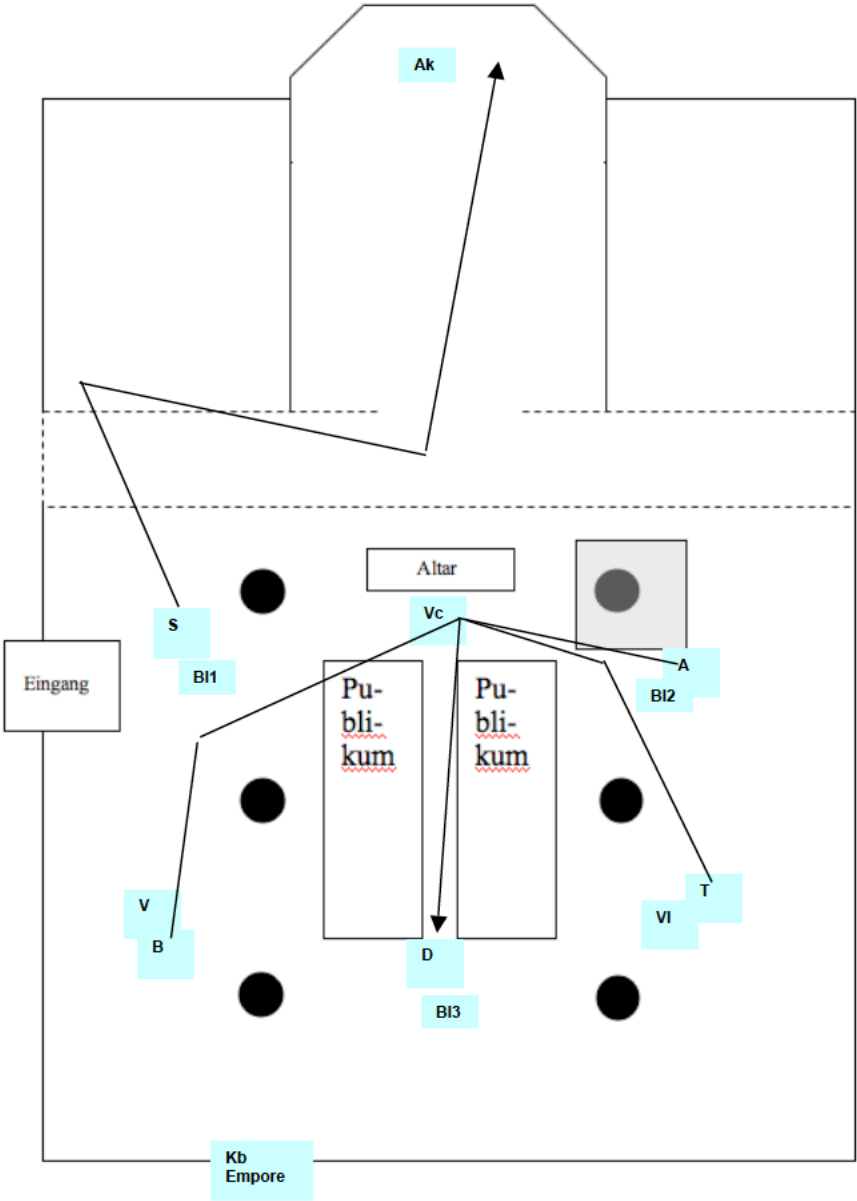

Gysin Punkt und Gruppe

NUMEN Aufstellungen Leonhardskirche

Gysin Punkt und Gruppe

**Punkt und Gruppe (Beat Gysin)**

NUMEN Zürich, Aufstellungspläne

Gysin: Blockflöten, Violine und Viola auf der Empore, Dirigent, SängerInnen Erdgeschoss, Akkordeon, Violoncello und Kontrabass Erdgeschoss

Fig. 63.