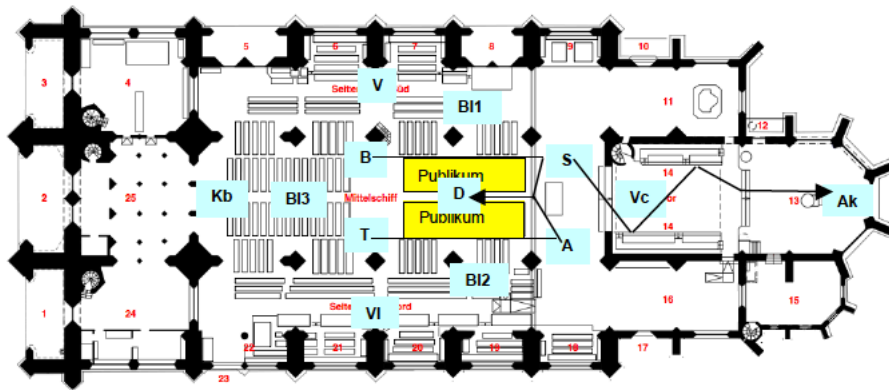

Gysin Punkt und Gruppe

NUMEN Aufstellungen Leonhardskirche

Gysin Punkt und Gruppe

**Punkt und Gruppe (Beat Gysin)**

NUMEN Zürich, Aufstellungspläne

Gysin: Blockflöten, Violine und Viola auf der Empore, Dirigent, SängerInnen Erdgeschoss, Akkordeon, Violoncello und Kontrabass Erdgeschoss

Fig. 63.